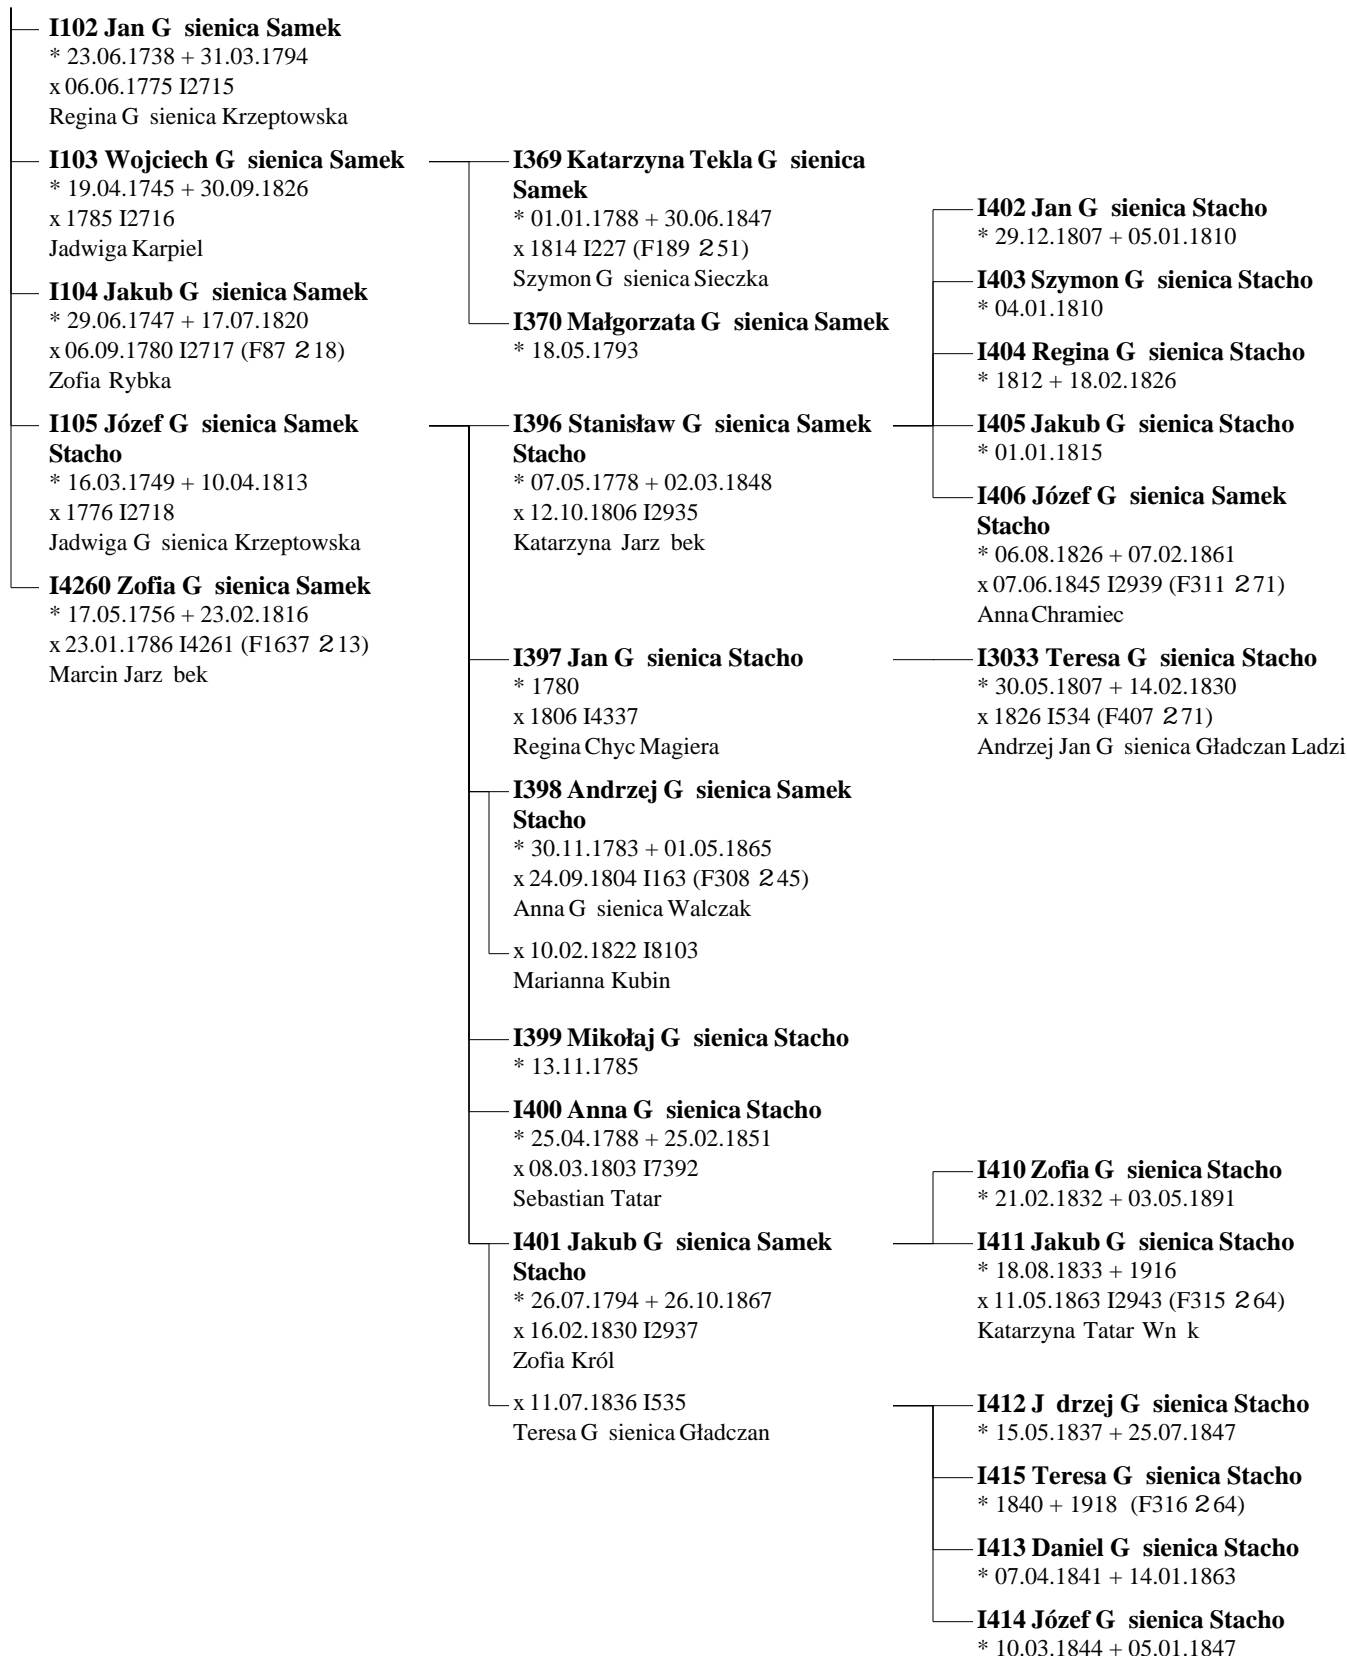

x 26.12.1830 I4315

Marianna G sienica Siczka

F78
x 02.02.1735

I95 Sebastian G sienica Samek (przodkowie 24)
I129 Jadwiga G sienica Gładczan

F3991
x 1785

I134 Mateusz G sienica Gładczan (przodkowie 25)
I10194 Regina Bachleda Cuchrata