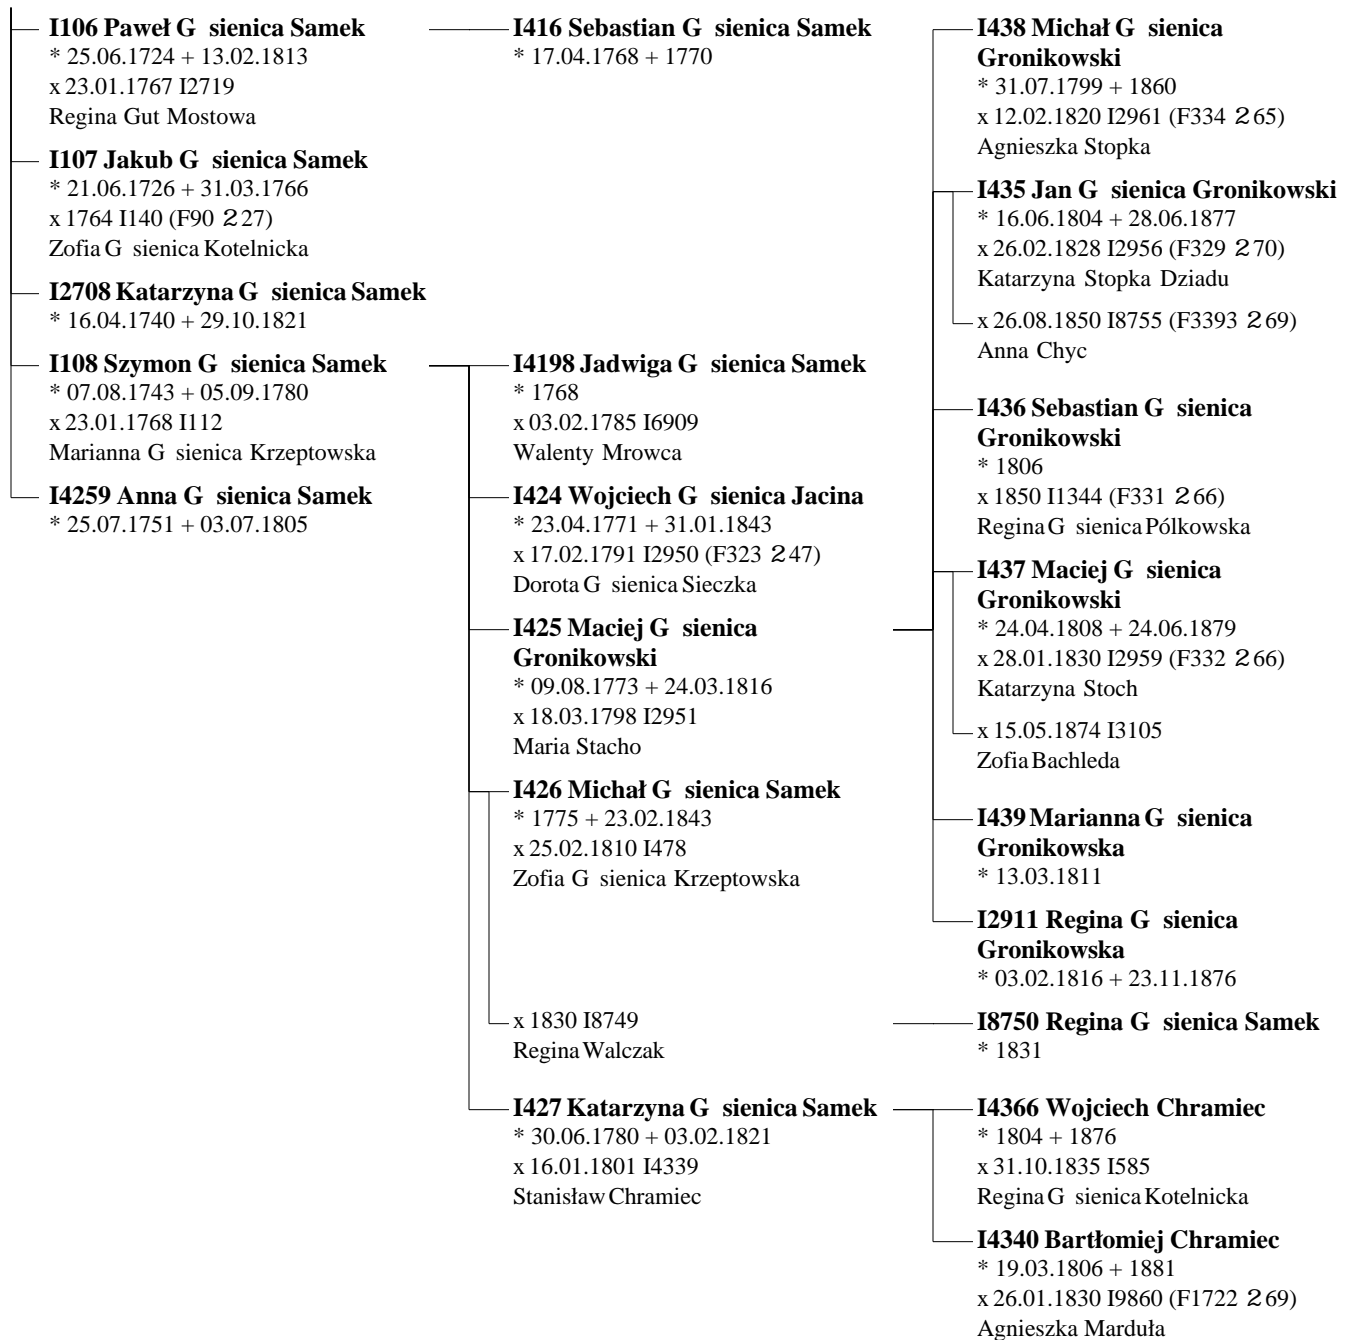

F2706
x 30.01.1848

I7014 Jan Czarniak (przodkowie 212)
I502 Regina G sienica Kaspru

I8682 Wojciech Czarniak
* 22.01.1853
x 27.02.1889 I1651
Wiktoria G sienica Gronikowska

F80
x 30.06.1724

I97 Szymon G sienica Samek (przodkowie 24)
I2710 Agnieszka Bachleda