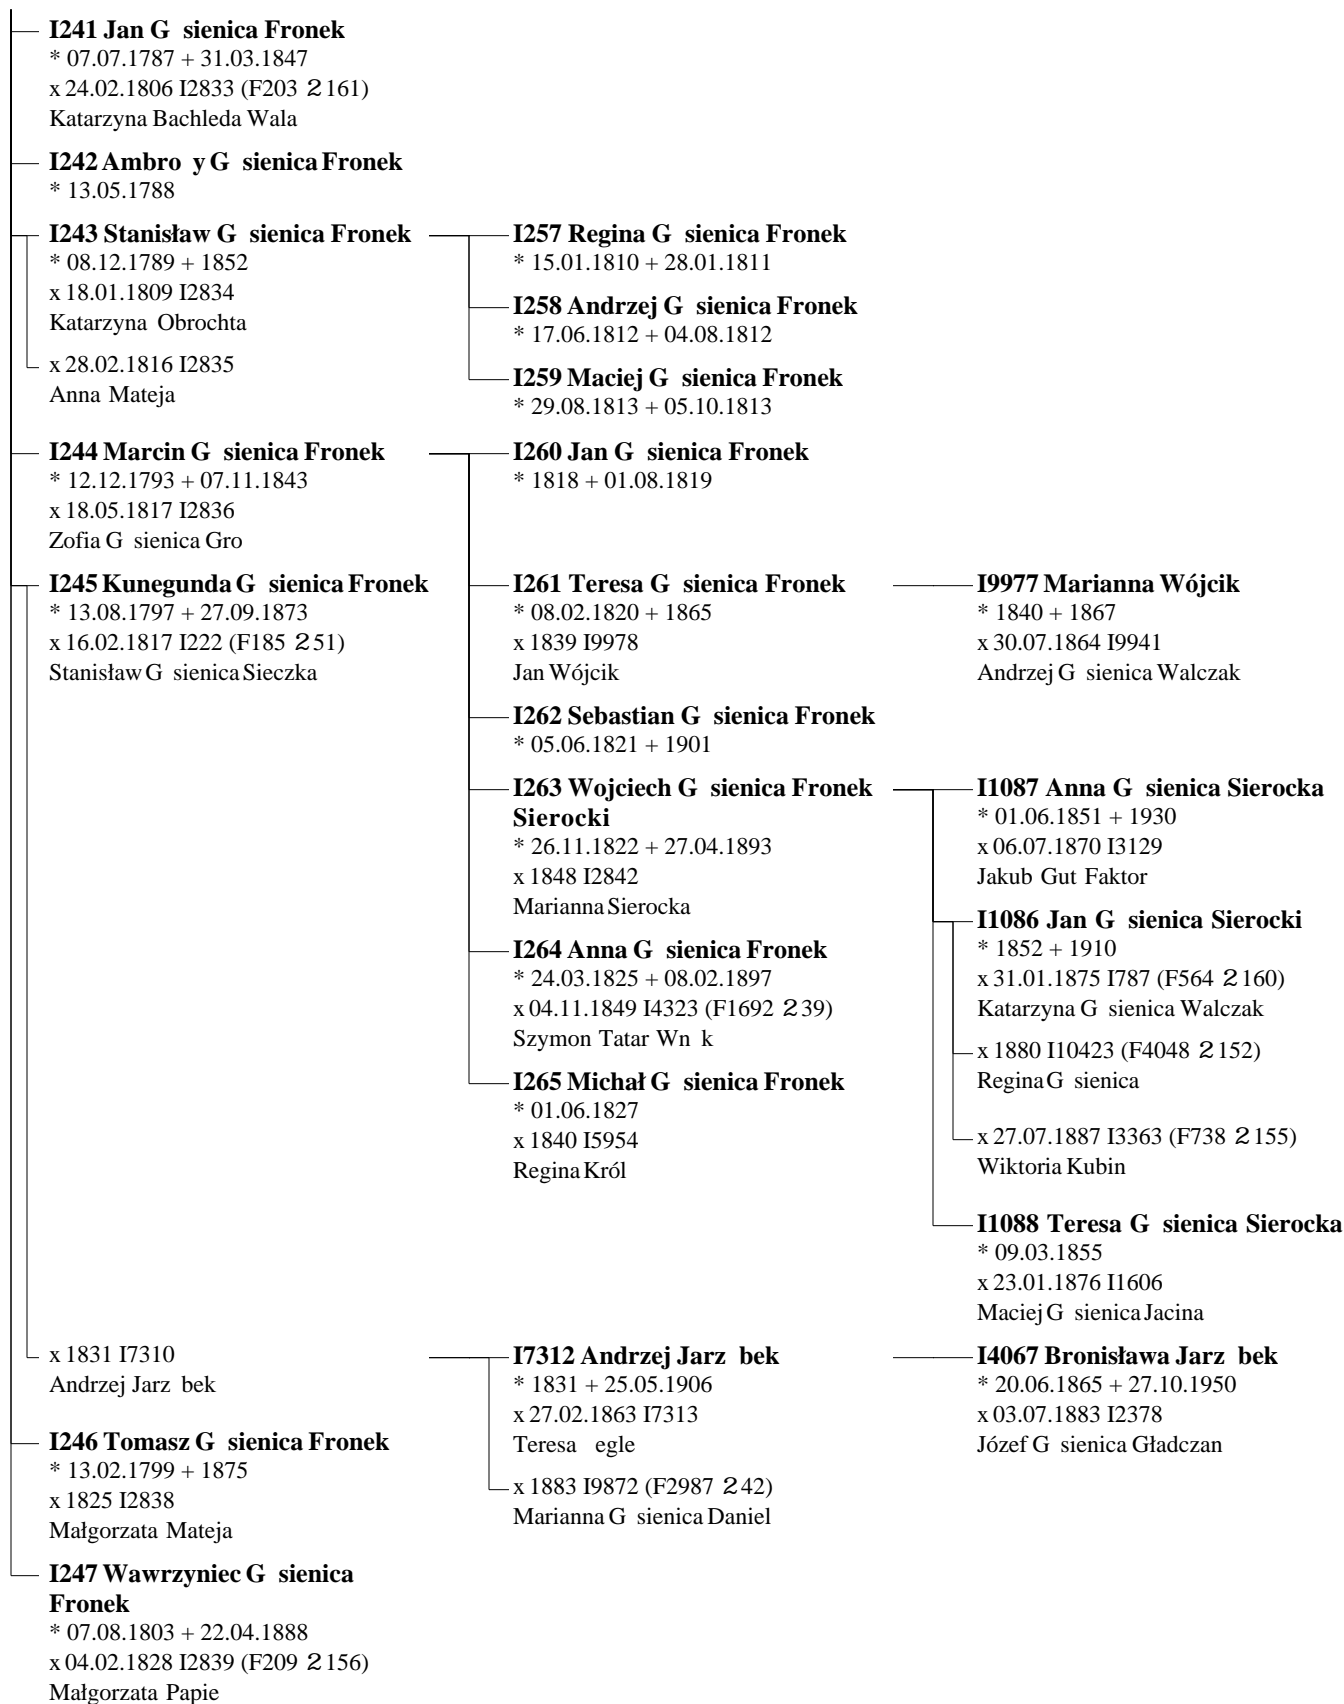

* 1792

x 1814 I7320 (F2819 260)

Marianna Słodyczka Kula

I98 Józef G sienica Samek
* 16.03.1730 + 12.09.1819
x 23.02.1758 I2711
Jadwiga G sienica Kaspru

I323 Szymon G sienica Samek
* 25.06.1760 + 17.01.1830
x 03.02.1788 I2884 (F256 261)
Marianna Bachleda Chrapek